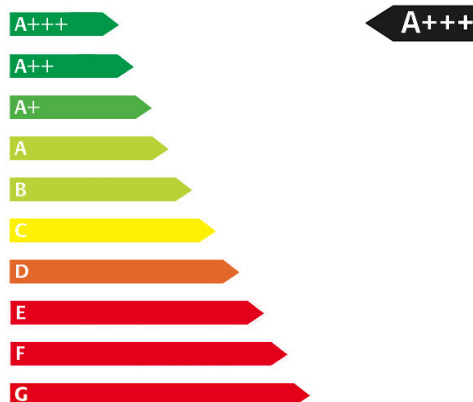

MG ZS EV Luxury Maximal 72kWh

BAFA-Prämie sichern

Details

Typ	Pkw
Anzahl Türen	4/5
Anzahl Sitze	5
Kraftstoff	Elektro
Farbe	Weiß
Getriebe	Automatik
Leistung KW	115 KW / 156 PS

Preis

38.312 €

19% MwSt.

Verbrauch & Umwelt

Kraftstoffverbrauch innerorts: l/100 km
Kraftstoffverbrauch außerorts: l/100 km
Kraftstoffverbrauch kombiniert: 17.8 l/100 km
CO²-Emissionen kombiniert: ca.: g/km
Emissionsklasse:
Umweltplakette: 4 (Grün)